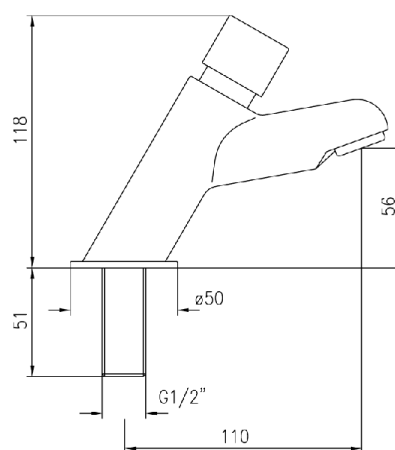

Nr katalogowy/Item

00 82 10

Samozamykający się zawór czasowy, umywalkowy stojący.
Podłączenie do instalacji wody zimnej lub wstępnie
zmieszanej.

Basin mounted self closing push button tap.

Ćciśnienie wody / Operating pressure	Min 1 max 6 [bar]
Zalecane ciśnienie / Recommended pressure	2 – 4 [bar]
Temperatura wody / Water temperature	5 – 65 °C
Czas działania / Flow time	15 +/- 5 [sec] @ 3 [bar]